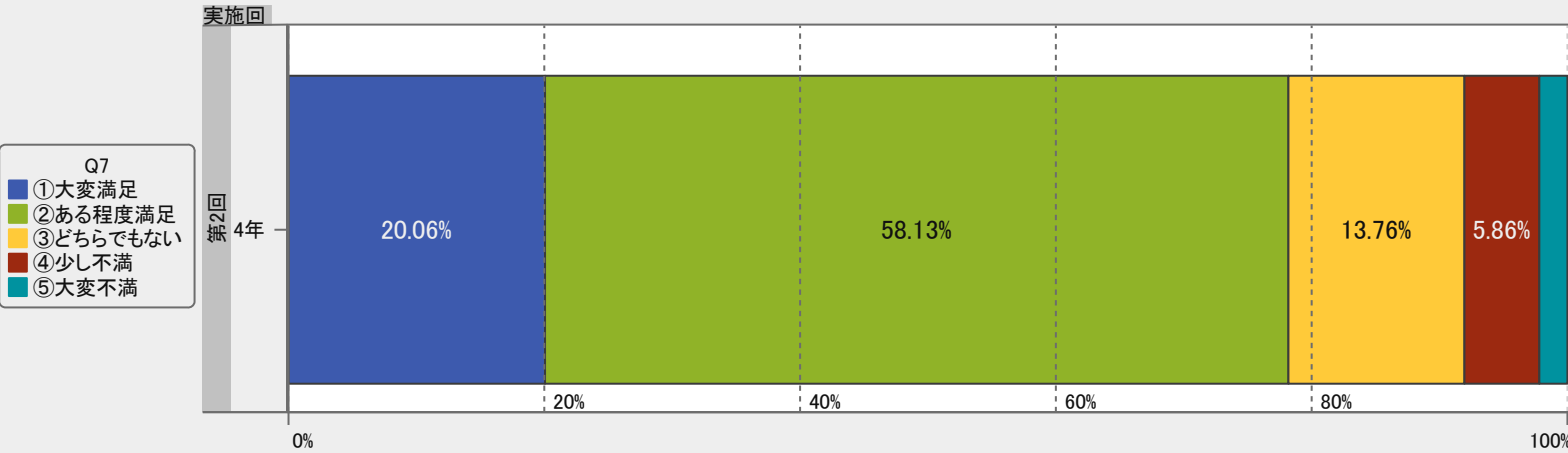

Q7.大正大学に入学し、現在まで大学生活を経験して、総合的な満足度はいかがでしょうか

実施回 ▲	第2回	
	度数	%
Q7 ▲		
①大変満足	137	20.1%
②ある程度満足	397	58.1%
③どちらでもない	94	13.8%
④少し不満	40	5.9%
⑤大変不満	15	2.2%
合計	683	100.0%

Q8.大正大学に入学し、現在まで大学生活を経験して、あなたは、次の1～4の項目で、成長したという実感を得ることができましたか