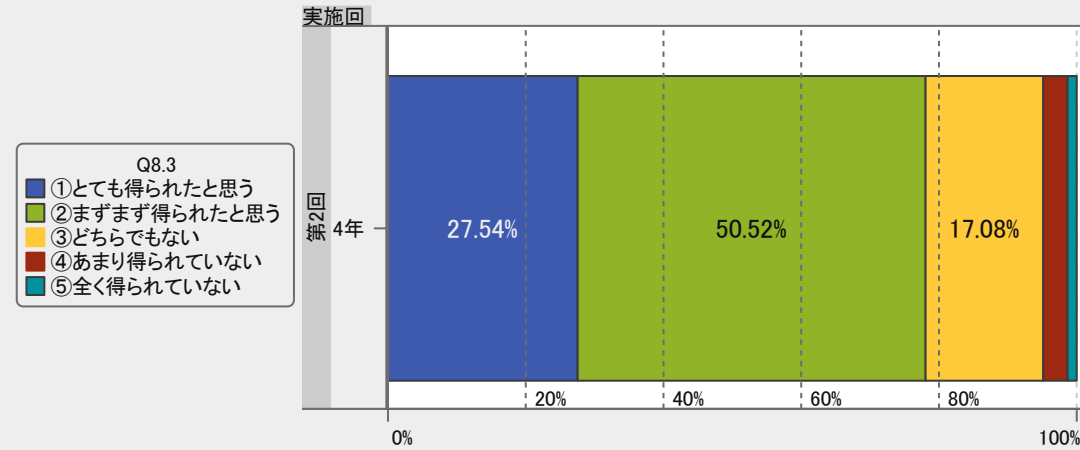

Q8.大正大学に入学し、現在まで大学生活を経験して、あなたは、次の1～4の項目で、成長したという実感を得ることができましたか

1. 教養の広がり

3. 人間的な成長