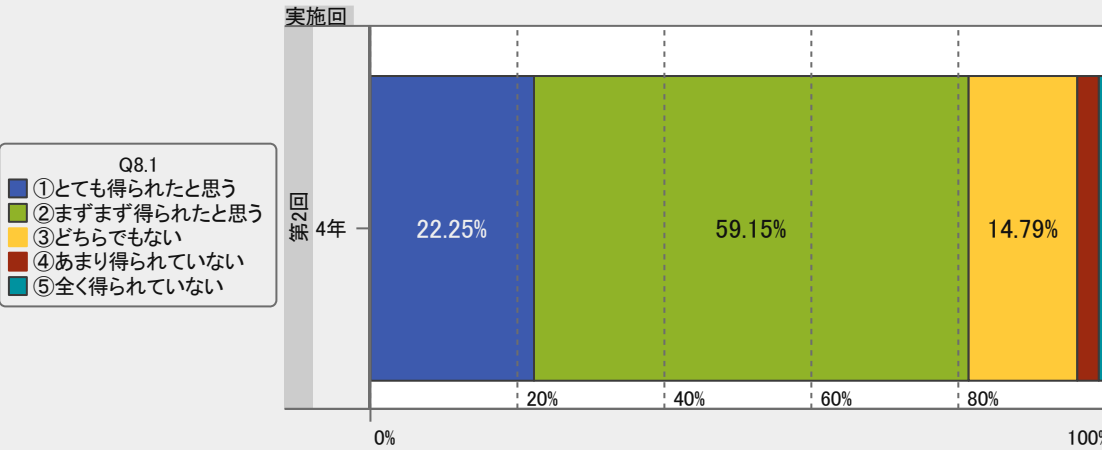

Q8.大正大学に入学し、現在まで大学生活を経験して、あなたは、次の1～4の項目で、成長したという実感を得ることができましたか

1. 教養の広がり

3. 人間的な成長